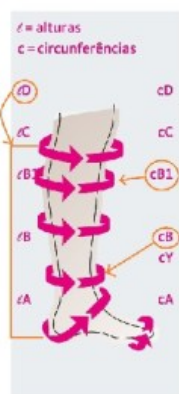

## Mediven Elegance Meia Compressão Classe 1 AD Até ao Joelho Sem Biqueira Bege Curta

Mediven Elegance Meia Compressão Classe 1 AD Até ao Joelho Sem Biqueira Bege Curta. Meias de compressão elegantes... Transparente, Biqueira com elástico suave para maior liberdade dos dedos dos pés, Ajuste perfeito do calcanhar. A compressão eficaz nunca foi tão elegante e bonita... Abraça as suas pernas como uma segunda pele. Com um benefício triplo: bonita, confortável e sem comprometer o efeito terapêutico.

| REF: **186sb**

[Ver o Produto Online](#)

Alturas

AG normal	72 – 83
AG curta	62 – 71
AD normal	39 – 44
AD curta	34 – 38

Perímetros (cm)	TAMANHOS						
	I	II	III	IV	V	VI	VII
Na lã da coxa (gl)	43-57	45-62	49-67	53-72	56-77	60-81	64-85
Na lã da coxa com BF largo	49-57	53-62	57-67	61-72	65-77	69-81	73-85
Na lã da coxa com BF	43-48	45-52	49-56	53-60	56-64	60-68	64-72
Borrega da perna (c)	28-34	30-37	33-40	35-43	37-46	39-49	41-51
Tornozelo (b)	18-20	20-22	22-24	24-26	26-28	28-30	30-32