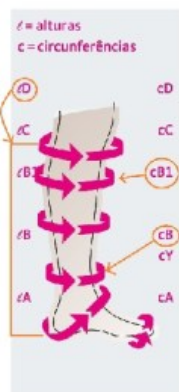

Mediven Elegance Meia Compressão Classe 1 AD Até ao Joelho Sem Biqueira Bege Curta Tam.7

Mediven Elegance Meia Compressão Classe 1 AD Até ao Joelho Sem Biqueira Bege Curta. Meias de compressão elegantes... Transparente, Biqueira com elástico suave para maior liberdade dos dedos dos pés, Ajuste perfeito do calcanhar. A compressão eficaz nunca foi tão elegante e bonita... Abraça as suas pernas como uma segunda pele. Com um benefício triplo: bonita, confortável e sem comprometer o efeito terapêutico.

| REF: **186sb Tam7**

[Ver o Produto Online](#)

Alturas

AG normal	72 – 83
AG curta	62 – 71
AD normal	39 – 44
AD curta	34 – 38

Perímetros (cm)	TAMANHOS						
	I	II	III	IV	V	VI	VII
altura da coxa (gl)	43-57	45-62	49-67	53-72	56-77	60-81	64-85
altura da coxa com BF largo	49-57	53-62	57-67	61-72	65-77	69-81	73-85
altura da coxa com BF	43-48	45-52	49-56	53-60	56-64	60-68	64-72
circunferência da perna (c)	28-34	30-37	33-40	35-43	37-46	39-49	41-51
torozão (B)	18-20	20-22	22-24	24-26	26-28	28-30	30-32