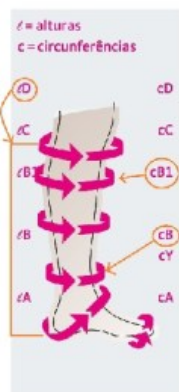

Mediven Elegance Meia Compressão Classe 1 AD Até ao Joelho Sem Biqueira Preto Curta Tam.1

Mediven Elegance Meia Compressão Classe 1 AD Até ao Joelho Sem Biqueira Preto Curta. Meias de compressão elegantes... Transparente, Biqueira com elástico suave para maior liberdade dos dedos dos pés, Ajuste perfeito do calcanhar. A compressão eficaz nunca foi tão elegante e bonita... Abraça as suas pernas como uma segunda pele. Com um benefício triplo: bonita, confortável e sem comprometer o efeito terapêutico.

| REF: **186sbpt Tam1**

[Ver o Produto Online](#)

Alturas

AG normal	72 - 83
AG curta	62 - 71
AD normal	39 - 44
AD curta	34 - 38

Perímetros (cm)	TAMANHOS						
	I	II	III	IV	V	VI	VII
Na lã da coxa (gl)	43-57	45-62	49-67	55-72	56-77	60-81	64-85
Na lã da coxa com BF larga	49-57	53-62	57-67	61-72	65-77	69-81	73-85
Na lã da coxa com BF	43-48	45-52	49-56	53-60	56-64	60-68	64-72
Barriga da perna (c)	28-34	30-37	33-40	35-43	37-46	39-49	41-51
Tornozelo (B)	18-20	20-22	22-24	24-26	26-28	28-30	30-32