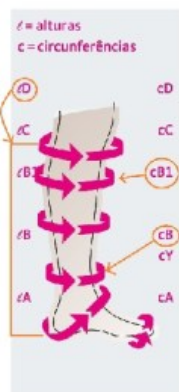

Mediven Elegance Meia Compressão Classe 1 AD Até ao Joelho Sem Biqueira Preto Curta Tam.3

Mediven Elegance Meia Compressão Classe 1 AD Até ao Joelho Sem Biqueira Preto Curta. Meias de compressão elegantes... Transparente, Biqueira com elástico suave para maior liberdade dos dedos dos pés, Ajuste perfeito do calcanhar. A compressão eficaz nunca foi tão elegante e bonita... Abraça as suas pernas como uma segunda pele. Com um benefício triplo: bonita, confortável e sem comprometer o efeito terapêutico.

| REF: **186sbpt Tam3**

[Ver o Produto Online](#)

Alturas

AG normal	72 – 83
AG curta	62 – 71
AD normal	39 – 44
AD curta	34 – 38

Perímetros (cm)	TAMANHOS						
	I	II	III	IV	V	VI	VII
Na lã da coxa (gl)	43-57	45-62	49-67	53-72	56-77	60-81	64-85
Na lã da coxa com BF largo	49-57	53-62	57-67	61-72	65-77	69-81	73-85
Na lã da coxa com BF	43-48	45-52	49-56	53-60	56-64	60-68	64-72
Borrega da perna (c)	28-34	30-37	33-40	35-43	37-46	39-49	41-51
Tornozelo (B)	18-20	20-22	22-24	24-26	26-28	28-30	30-32