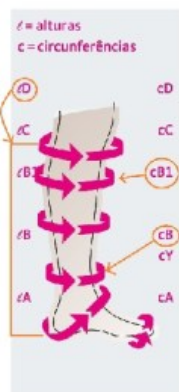

## Mediven Elegance Meia Compressão Classe 1 AD Até ao Joelho Sem Biqueira Preto Curta Tam.4

Mediven Elegance Meia Compressão Classe 1 AD Até ao Joelho Sem Biqueira Preto Curta. Meias de compressão elegantes... Transparente, Biqueira com elástico suave para maior liberdade dos dedos dos pés, Ajuste perfeito do calcanhar. A compressão eficaz nunca foi tão elegante e bonita... Abraça as suas pernas como uma segunda pele. Com um benefício triplo: bonita, confortável e sem comprometer o efeito terapêutico.

| REF: **186sbpt Tam4**

[Ver o Produto Online](#)

Alturas

AG normal	72 – 83
AG curta	62 – 71
AD normal	39 – 44
AD curta	34 – 38

Perímetros (cm)	TAMANHOS						
	I	II	III	IV	V	VI	VII
Na lã da coxa (gl)	43-57	45-62	49-67	53-72	56-77	60-81	64-85
Na lã da coxa com BF largo	49-57	53-62	57-67	61-72	65-77	69-81	73-85
Na lã da coxa com BF	43-48	45-52	49-56	53-60	56-64	60-68	64-72
Borrega da perna (c)	28-34	30-37	33-40	35-43	37-46	39-49	41-51
Tornozelo (B)	18-20	20-22	22-24	24-26	26-28	28-30	30-32