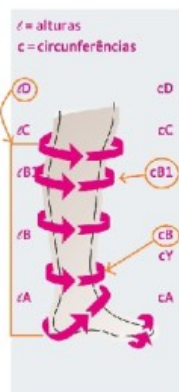

Mediven Elegance Meia Compressão Classe 1 AD Até ao Joelho Sem Biqueira Preto Curta Tam.6

Mediven Elegance Meia Compressão Classe 1 AD Até ao Joelho Sem Biqueira Preto Curta. Meias de compressão elegantes... Transparente, Biqueira com elástico suave para maior liberdade dos dedos dos pés, Ajuste perfeito do calcanhar. A compressão eficaz nunca foi tão elegante e bonita... Abraça as suas pernas como uma segunda pele. Com um benefício triplo: bonita, confortável e sem comprometer o efeito terapêutico.

| REF: **186sbpt Tam6**

[Ver o Produto Online](#)

Alturas

AG normal	72 – 83
AG curta	62 – 71
AD normal	39 – 44
AD curta	34 – 38

Perímetros (cm)	TAMANHOS						
	I	II	III	IV	V	VI	VII
Na lã da coxa (gl)	43-57	45-62	49-67	53-72	56-77	60-81	64-85
Na lã da coxa com BF largo	49-57	53-62	57-67	61-72	65-77	69-81	73-85
Na lã da coxa com BF	43-48	45-52	49-56	53-60	56-64	60-68	64-72
Borrega da perna (c)	28-34	30-37	33-40	35-43	37-46	39-49	41-51
Tornozelo (B)	18-20	20-22	22-24	24-26	26-28	28-30	30-32