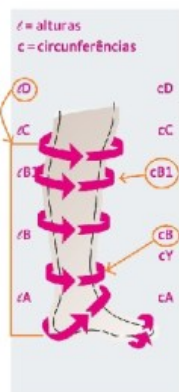

Mediven Elegance Meia Compressão Classe 1 AD Até ao Joelho Sem Biqueira Preto Curta Tam.7

Mediven Elegance Meia Compressão Classe 1 AD Até ao Joelho Sem Biqueira Preto Curta. Meias de compressão elegantes... Transparente, Biqueira com elástico suave para maior liberdade dos dedos dos pés, Ajuste perfeito do calcanhar. A compressão eficaz nunca foi tão elegante e bonita... Abraça as suas pernas como uma segunda pele. Com um benefício triplo: bonita, confortável e sem comprometer o efeito terapêutico.

| REF: **186sbpt Tam7**

[Ver o Produto Online](#)

Alturas

AG normal	72 – 83
AG curta	62 – 71
AD normal	39 – 44
AD curta	34 – 38

Perímetros (cm)	TAMANHOS						
	I	II	III	IV	V	VI	VII
Na lã da coxa (gl)	43-57	45-62	49-67	53-72	56-77	60-81	64-85
Na lã da coxa com BF largo	49-57	53-62	57-67	61-72	65-77	69-81	73-85
Na lã da coxa com BF	43-48	45-52	49-56	53-60	56-64	60-68	64-72
Borrega da perna (c)	28-34	30-37	33-40	35-43	37-46	39-49	41-51
Tornozelo (B)	18-20	20-22	22-24	24-26	26-28	28-30	30-32