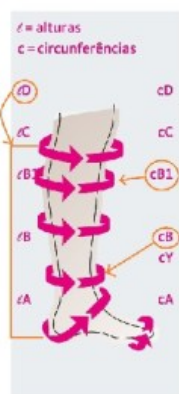

## Mediven Elegance Meia Compressão Classe 1 AD Até ao Joelho Sem Biqueira Preto

Mediven Elegance Meia Compressão Classe 1 AD Até ao Joelho Sem Biqueira Preto. Meias de compressão elegantes... Transparente, Biqueira com elástico suave para maior liberdade dos dedos dos pés, Ajuste perfeito do calcanhar. A compressão eficaz nunca foi tão elegante e bonita... Abraça as suas pernas como uma segunda pele. Com um benefício triplo: bonita, confortável e sem comprometer o efeito terapêutico.

| REF: **185sbpt**

[Ver o Produto Online](#)

Alturas

AG normal	72 – 83
AG curta	62 – 71
AD normal	39 – 44
AD curta	34 – 38

Perímetros (cm)	TAMANHOS						
	I	II	III	IV	V	VI	VII
altura da coxa (gl)	43-57	45-62	49-67	55-72	56-77	60-81	64-85
altura da coxa com BF larga	49-57	53-62	57-67	61-72	65-77	69-81	73-85
altura da coxa com BF	43-48	45-52	49-56	53-60	56-64	60-68	64-72
circunferência da perna (c)	28-34	30-37	33-40	35-43	37-46	39-49	41-51
torção do pé (B)	18-20	20-22	22-24	24-26	26-28	28-30	30-32