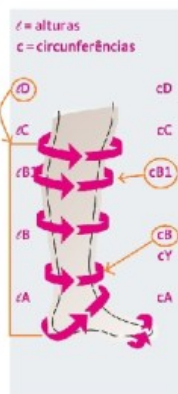

Mediven Elegance Meia Compressão Classe 1 AD Até ao Joelho Sem Biqueira Preto Tam.1

Mediven Elegance Meia Compressão Classe 1 AD Até ao Joelho Sem Biqueira Preto. Meias de compressão elegantes... Transparente, Biqueira com elástico suave para maior liberdade dos dedos dos pés, Ajuste perfeito do calcanhar. A compressão eficaz nunca foi tão elegante e bonita... Abraça as suas pernas como uma segunda pele. Com um benefício triplo: bonita, confortável e sem comprometer o efeito terapêutico.

| REF: **185sbpt Tam1**

[Ver o Produto Online](#)

Alturas

AG normal	72 – 83
AG curta	62 – 71
AD normal	39 – 44
AD curta	34 – 38

Perímetros (cm)	TAMANHOS						
	I	II	III	IV	V	VI	VII
talão da coxa (gl)	43-57	45-62	49-67	53-72	56-77	60-81	64-85
talão da coxa com BF largo	49-57	53-62	57-67	61-72	65-77	69-81	73-85
talão da coxa com BF	43-48	45-52	49-56	53-60	56-64	60-68	64-72
torção da perna (c)	28-34	30-37	33-40	35-43	37-46	39-49	41-51
torção do pé	18-20	20-22	22-24	24-26	26-28	28-30	30-32