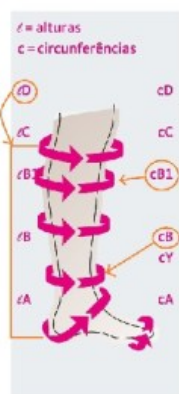

## Mediven Elegance Meia Compressão Classe 1 AD Até ao Joelho Sem Biqueira Preto Tam.3

Mediven Elegance Meia Compressão Classe 1 AD Até ao Joelho Sem Biqueira Preto. Meias de compressão elegantes... Transparente, Biqueira com elástico suave para maior liberdade dos dedos dos pés, Ajuste perfeito do calcanhar. A compressão eficaz nunca foi tão elegante e bonita... Abraça as suas pernas como uma segunda pele. Com um benefício triplo: bonita, confortável e sem comprometer o efeito terapêutico.

| REF: **185sbpt Tam3**

[Ver o Produto Online](#)

Alturas

AG normal	72 – 83
AG curta	62 – 71
AD normal	39 – 44
AD curta	34 – 38

Perímetros (cm)	TAMANHOS						
	I	II	III	IV	V	VI	VII
altura da coxa (gl)	43-57	45-62	49-67	53-72	56-77	60-81	64-85
altura da coxa com BF larga	49-57	53-62	57-67	61-72	65-77	69-81	73-85
altura da coxa com BF	43-48	45-52	49-56	53-60	56-64	60-68	64-72
largura da perna (c)	28-34	30-37	33-40	35-43	37-46	39-49	41-51
torozato (b)	18-20	20-22	22-24	24-26	26-28	28-30	30-32