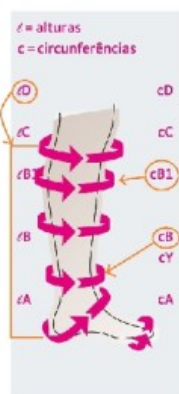

Mediven Elegance Meia Compressão Classe 1 AD Até ao Joelho Sem Biqueira Preto Tam.4

Mediven Elegance Meia Compressão Classe 1 AD Até ao Joelho Sem Biqueira Preto. Meias de compressão elegantes... Transparente, Biqueira com elástico suave para maior liberdade dos dedos dos pés, Ajuste perfeito do calcanhar. A compressão eficaz nunca foi tão elegante e bonita... Abraça as suas pernas como uma segunda pele. Com um benefício triplo: bonita, confortável e sem comprometer o efeito terapêutico.

| REF: **185sbpt Tam4**

[Ver o Produto Online](#)

Alturas

AG normal	72 - 83
AG curta	62 - 71
AD normal	39 - 44
AD curta	34 - 38

Perímetros (cm)	TAMANHOS						
	I	II	III	IV	V	VI	VII
altura da coxa (gl)	43-57	45-62	49-67	53-72	56-77	60-81	64-85
altura da coxa com BF larga	49-57	53-62	57-67	61-72	65-77	69-81	73-85
altura da coxa com BF	43-48	45-52	49-56	53-60	56-64	60-68	64-72
largura da perna (c)	28-34	30-37	33-40	35-43	37-46	39-49	41-51
torozado (b)	18-20	20-22	22-24	24-26	26-28	28-30	30-32