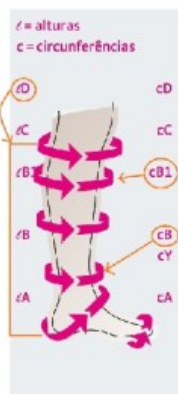

Mediven Elegance Meia Compressão Classe 1 AD Até ao Joelho Sem Biqueira Preto Tam.5

Mediven Elegance Meia Compressão Classe 1 AD Até ao Joelho Sem Biqueira Preto. Meias de compressão elegantes... Transparente, Biqueira com elástico suave para maior liberdade dos dedos dos pés, Ajuste perfeito do calcanhar. A compressão eficaz nunca foi tão elegante e bonita... Abraça as suas pernas como uma segunda pele. Com um benefício triplo: bonita, confortável e sem comprometer o efeito terapêutico.

| REF: **185sbpt Tam5**

[Ver o Produto Online](#)

Alturas

AG normal	72 – 83
AG curta	62 – 71
AD normal	39 – 44
AD curta	34 – 38

Perímetros (cm)	TAMANHOS						
	I	II	III	IV	V	VI	VII
altura da coxa (gl)	43-57	45-62	49-67	53-72	56-77	60-81	64-85
altura da coxa com BF larga	49-57	53-62	57-67	61-72	65-77	69-81	73-85
altura da coxa com BF	43-48	45-52	49-56	53-60	56-64	60-68	64-72
largura da perna (c)	28-34	30-37	33-40	35-43	37-46	39-49	41-51
torçozito (b)	18-20	20-22	22-24	24-26	26-28	28-30	30-32