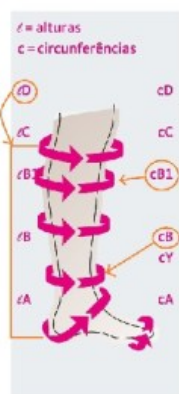

Mediven Elegance Meia Compressão Classe 1 AD Até ao Joelho Sem Biqueira Preto Tam.6

Mediven Elegance Meia Compressão Classe 1 AD Até ao Joelho Sem Biqueira Preto. Meias de compressão elegantes... Transparente, Biqueira com elástico suave para maior liberdade dos dedos dos pés, Ajuste perfeito do calcanhar. A compressão eficaz nunca foi tão elegante e bonita... Abraça as suas pernas como uma segunda pele. Com um benefício triplo: bonita, confortável e sem comprometer o efeito terapêutico.

| REF: **185sbpt Tam6**

[Ver o Produto Online](#)

Alturas

AG normal	72 – 83
AG curta	62 – 71
AD normal	39 – 44
AD curta	34 – 38

Perímetros (cm)	TAMANHOS						
	I	II	III	IV	V	VI	VII
altura da coxa (gl)	43-57	45-62	49-67	53-72	56-77	60-81	64-85
altura da coxa com BF larga	49-57	53-62	57-67	61-72	65-77	69-81	73-85
altura da coxa com BF	43-48	45-52	49-56	53-60	56-64	60-68	64-72
circunferência da perna (c)	28-34	30-37	33-40	35-43	37-46	39-49	41-51
torozato (B)	18-20	20-22	22-24	24-26	26-28	28-30	30-32