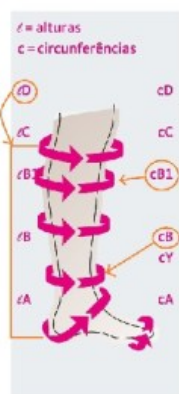

## Mediven Elegance Meia Compressão Classe 1 AD Até ao Joelho Sem Biqueira Preto Tam.7

Mediven Elegance Meia Compressão Classe 1 AD Até ao Joelho Sem Biqueira Preto. Meias de compressão elegantes... Transparente, Biqueira com elástico suave para maior liberdade dos dedos dos pés, Ajuste perfeito do calcanhar. A compressão eficaz nunca foi tão elegante e bonita... Abraça as suas pernas como uma segunda pele. Com um benefício triplo: bonita, confortável e sem comprometer o efeito terapêutico.

| REF: **185sbpt Tam7**

[Ver o Produto Online](#)

Alturas

AG normal	72 – 83
AG curta	62 – 71
AD normal	39 – 44
AD curta	34 – 38

Perímetros (cm)	TAMANHOS						
	I	II	III	IV	V	VI	VII
altura da coxa (gl)	43-57	45-62	49-67	55-72	56-77	60-81	64-85
altura da coxa com BF larga	49-57	53-62	57-67	61-72	65-77	69-81	73-85
altura da coxa com BF	43-48	45-52	49-56	53-60	56-64	60-68	64-72
largura da perna (c)	28-34	30-37	33-40	35-43	37-46	39-49	41-51
torozado (b)	18-20	20-22	22-24	24-26	26-28	28-30	30-32