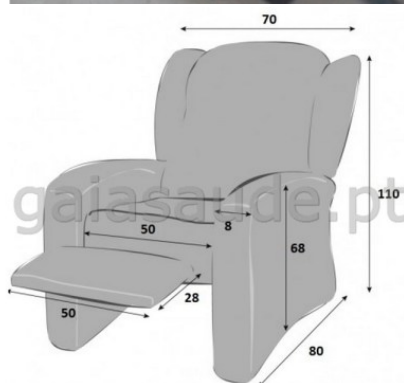

© Gaia Saúde
Singelas Raízes, Unipessoal, Lda