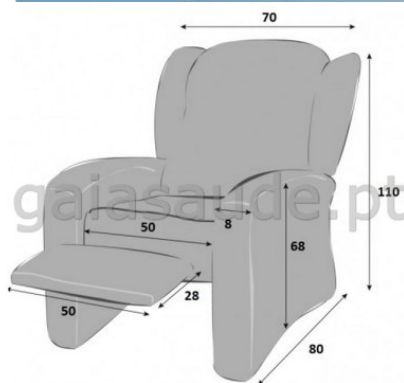

© Gaia Saúde
Singelas Raízes, Unipessoal, Lda