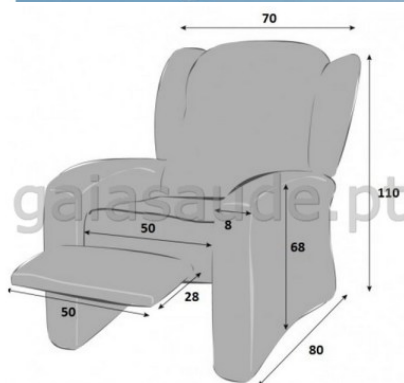

© Gaia Saúde
Singelas Raízes, Unipessoal, Lda