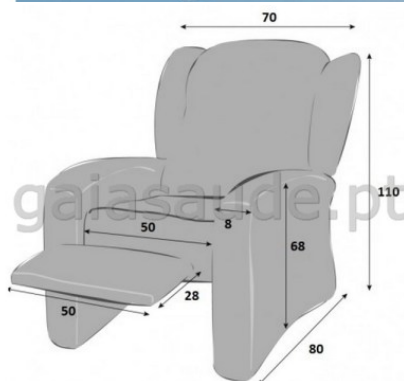

© Gaia Saúde
Singelas Raízes, Unipessoal, Lda